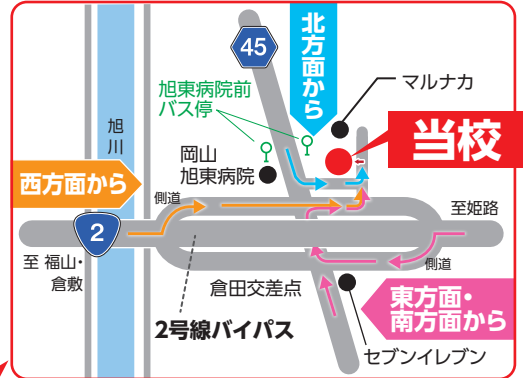

## 岡山市中心部 広域地図

## 周辺の道路案内

### 北方面から車でお越しの方

倉田交差点前の小道を左折して下さい。ロイヤルパワーアップスクールの看板が目印です。

### 西方面・東方面・南方面から車でお越しの方

倉田交差点の東側、東方面に向かう側道に入り、最初の道を左折して下さい。マルナカ様の駐車場サインが目印です。